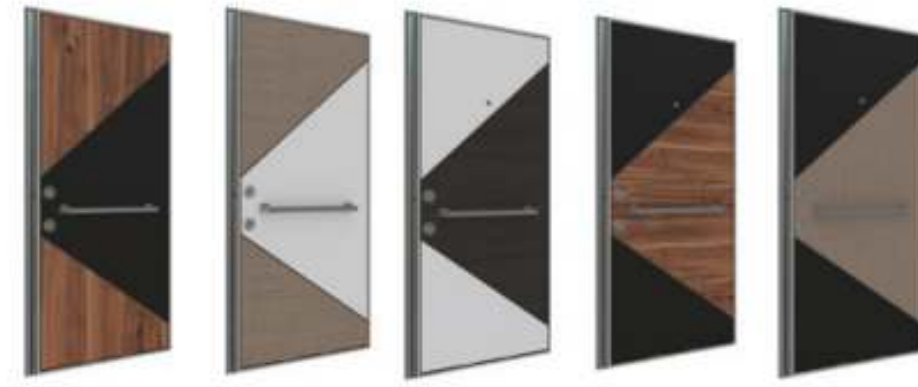

PRJ-9

KAPI TEKNİK ÖZELLİKLERİ

PRJ-9

WOODLAM
Serisi Kapılar

| Kanat ön yüzü özel tasarım 8 mm
Woodlam kaplama

| Kanat arka yüz 8 mm
Woodlam kaplama

| Kasa, çelik üzerine
Woodlam kaplama

| Monoblok kilit sistemi veya
merkezi 14'lü kilit sistemi

PRJ-10

KAPI TEKNİK ÖZELLİKLERİ

PRJ-10

WOODLAM
Serisi Kapılar

| Kanat ön yüzü özel tasarım 8 mm
Woodlam kaplama

| Kanat arka yüz 8 mm
Woodlam kaplama

| Kasa, çelik üzerine
Woodlam kaplama

| Monoblok kilit sistemi veya
merkezi 14'lü kilit sistemi