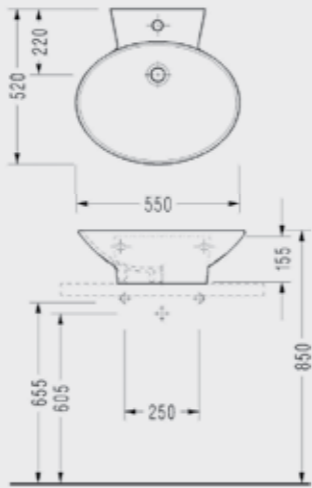

1634

SEREL Minimal Cylindrical Washbasin (Ø 46 cm.)

2025

SEREL Minimal Washbasins

SEREL Minimal Cylindrical Washbasin (Ø 45 cm.)

2054

SEREL Minimal Pot Washbasin (Ø 45 cm.)

2012

SEREL Chamonix Pot Washbasin (55 cm.)

CH33

SEREL Minimal Washbasins

SEREL Chamonix Pot Washbasin (55 cm.)

CH34

SEREL Chamonix Washbasin with Triangular Stand (55 cm.)

CH01

SEREL Minimal Square Pot Washbasin (38,5 cm.)

2013

SEREL Minimal Washbasins

SEREL Minimal Square Pot Washbasin (43 cm.)

2014

SEREL Minimal Square Washbasin (50,5 cm.)

2840

SEREL Minimal Rectangular Washbasin (45 cm.)

2049