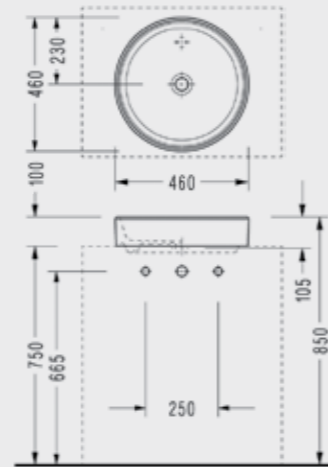

SEREL Minimal Cylindrical Washbasin (Ø 46 cm.)