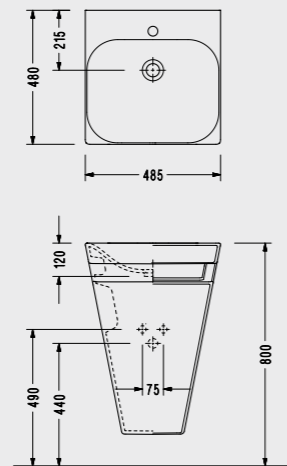

SEREL 4Life

SEREL 4Life Double Bowl Washbasin (100 cm.)

FL32

SEREL 4Life Monoblock Wall Hung Washbasin (48,5 cm)

FL37

SEREL 4Life

SEREL 4Life Monoblock Wall Hung Washbasin (48,5 cm.) (Red Decor)

FL37-KRPR