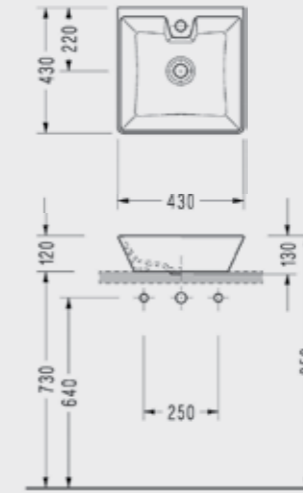

1634

SEREL Minimal Cylindrical Washbasin (Ø 46 cm.)

2025

SEREL Minimal Washbasins

SEREL Minimal Cylindrical Washbasin (Ø 45 cm.)

2054

SEREL Minimal Pot Washbasin (Ø 45 cm.)

2012

SEREL Chamonix Pot Washbasin (55 cm.)

CH33

SEREL Minimal Washbasins

SEREL Chamonix Pot Washbasin (55 cm.)

CH34

SEREL Chamonix Washbasin with Triangular Stand (55 cm.)

CH01

SEREL Minimal Square Pot Washbasin (38,5 cm.)

2013

SEREL Minimal Washbasins

SEREL Minimal Square Pot Washbasin (43 cm.)

2014

SEREL Minimal Square Washbasin (50,5 cm.)

2840

SEREL Minimal Rectangular Washbasin (45 cm.)

2049