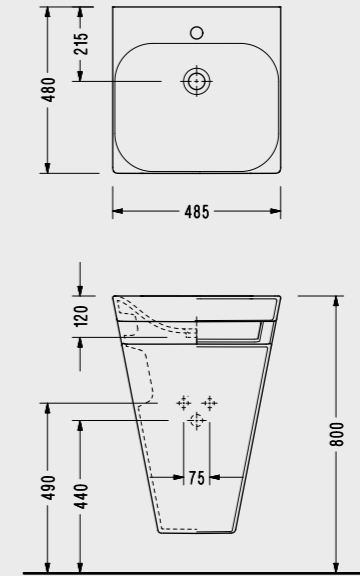

SEREL 4Life

SEREL 4Life Double Bowl Washbasin (100 cm.)

FL32

SEREL 4Life Monoblock Wall Hung Washbasin (48,5 cm)

FL37

SEREL 4Life

SEREL 4Life Monoblock Wall Hung Washbasin (48,5 cm.) (Red Decor)

FL37-KRPR