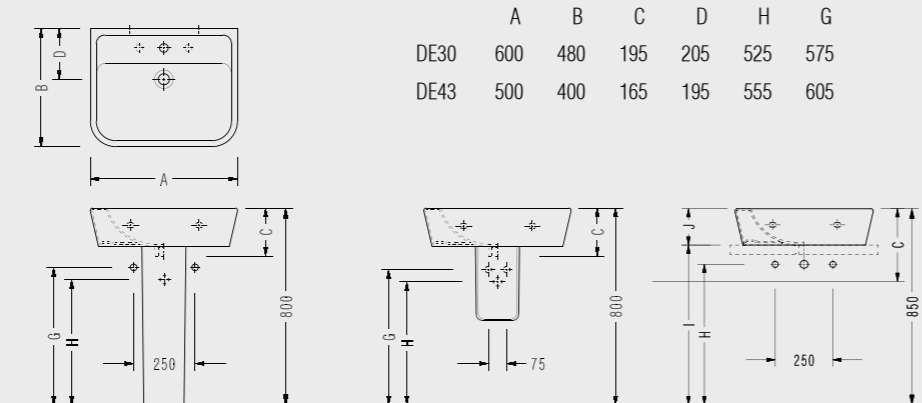

SEREL Delta Slim Washbasin

Slim Washbasin (60 cm) DE30	Slim Washbasin (50 cm) DE43	Full Pedestal DE05	Semi Pedestal DE21
-----------------------------------	-----------------------------------	-----------------------	-----------------------