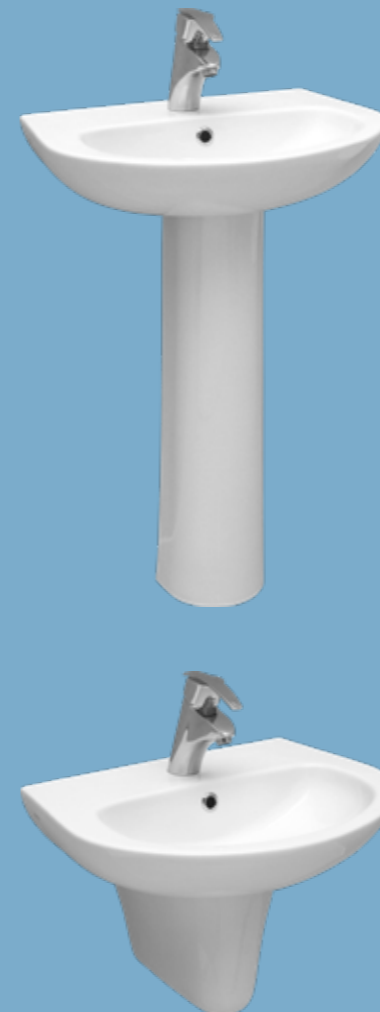

SEREL
HYGIENE
PLUS

SEREL Friendly Washbasin

	A	B	C	D	G	H
6744	450	330	145	175	625	575
6701	550	400	145	190	625	575
6737	600	435	145	190	625	575

Washbasin (60 cm)	Washbasin (55 cm)	Washbasin (45 cm.)	Full Pedestal	Semi Pedestal
6737	6701	6744	6705	6721