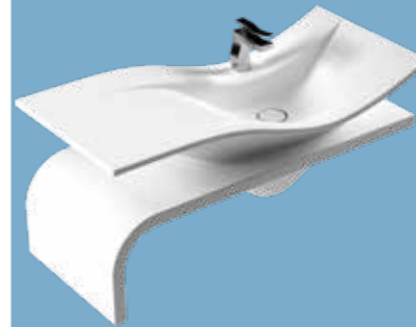

SEREL Amphora Wall Hung Bidet (56,5 cm.)

AN19

SEREL Marine

SEREL HYGIENE PLUS

SEREL Marine Washbasin (110 cm.)

Washbasin (110 cm.) MR01	Semi Pedestal MR21	"L" Washbasin Console 150400800019	Mirror 150400800004
--------------------------	--------------------	------------------------------------	---------------------