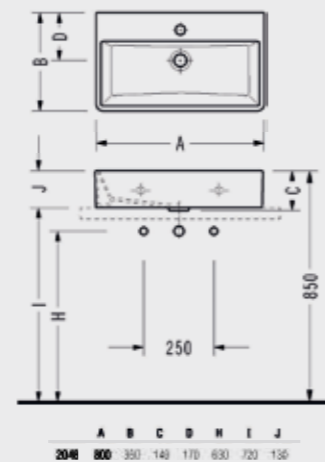

SEREL Minimal Washbasins

SEREL Minimal Rectangular Washbasin (40 cm.)

2041

SEREL Minimal Rectangular Washbasin (60 cm.)

2046

SEREL Minimal Rectangular Washbasin (80 cm.)

2048

SEREL Minimal Washbasins