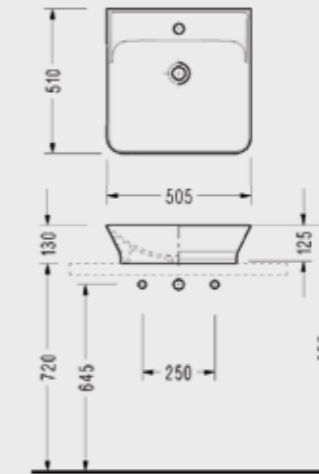

2013

SEREL Minimal Washbasins

SEREL Minimal Square Pot Washbasin (43 cm.)

2014

SEREL Minimal Square Washbasin (50,5 cm.)

2840

SEREL Minimal Rectangular Washbasin (45 cm.)

2049