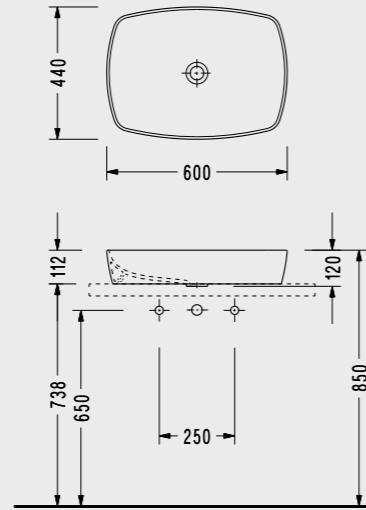

SEREL Minimal Slim Pot Washbasin (46 cm.)

3049

SEREL Minimal Slim Pot Washbasin (46 cm.)

3016

SEREL Minimal Washbasins

SEREL Minimal Countertop Slim Washbasin (60 cm.)

1633

SEREL Minimal Countertop Slim Washbasin (60 cm.)