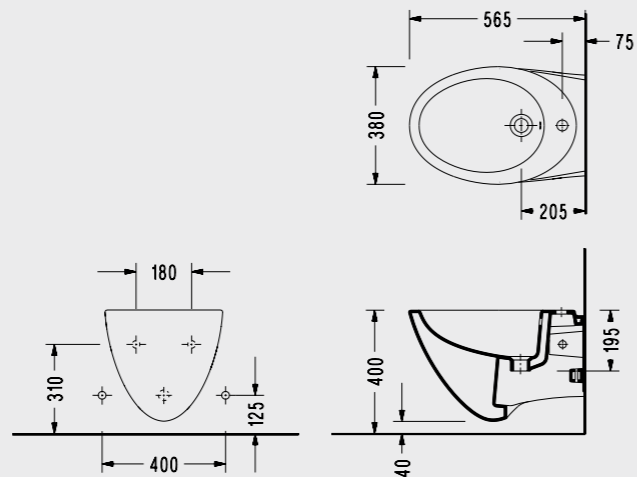

SEREL Amphora Wall Hung Bidet (56,5 cm.)

AN19

SEREL Marine

SEREL HYGIENE PLUS

SEREL Marine Washbasin (110 cm.)

Washbasin (110 cm.) MR01	Semi Pedestal MR21	"L" Washbasin Console 150400800019	Mirror 150400800004
--------------------------	--------------------	------------------------------------	---------------------