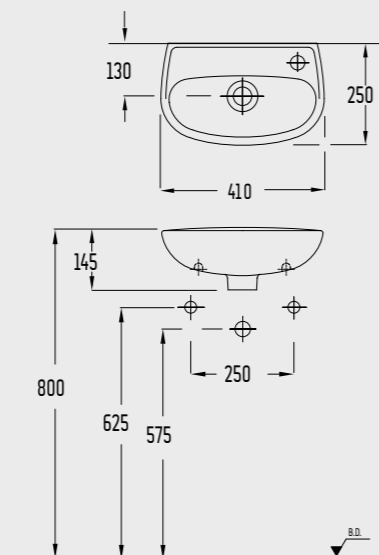

SEREL Washbasins

Washbasin (45 cm.)

2741

Washbasin (35 cm.)

2641

Washbasin (45 cm.)

Washbasin (45 cm) 5440	Small Semi Pedestal 5423
------------------------------	--------------------------------

Washbasin (41 cm.)