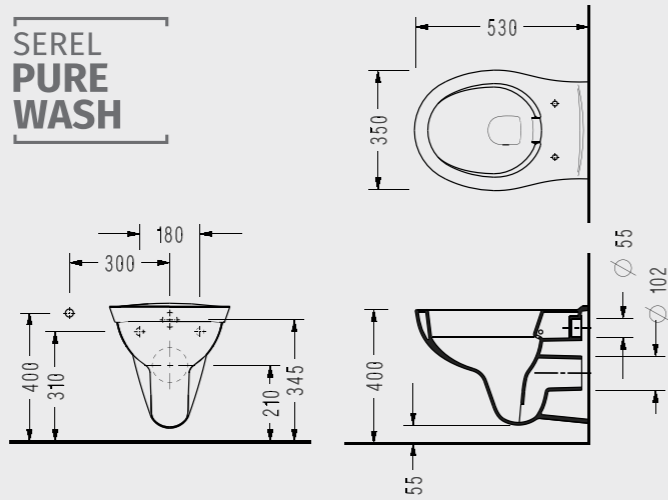

0902

Wall Hung WC Pan (48 cm.)

0412

Wall Hung WC Pan (53 cm.)

SEREL
PURE
WASH

0426

Wall Hung WC Pan (52 cm.)

0422