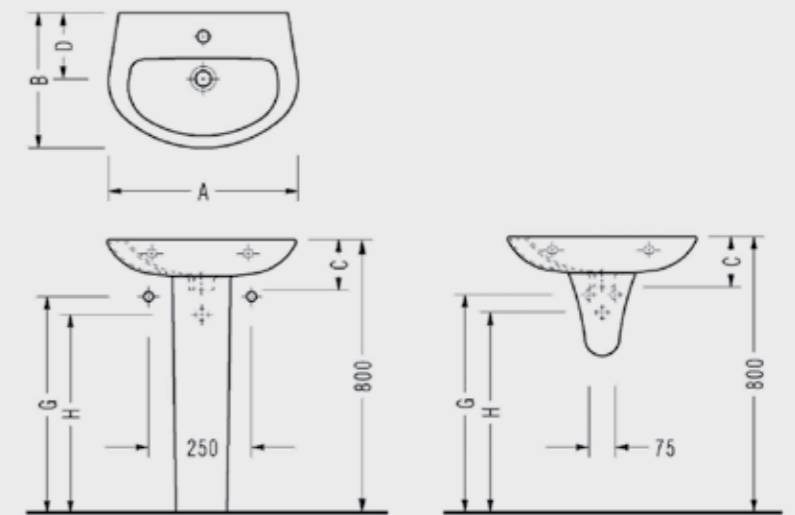

SEREL
HYGIENE
PLUS

SEREL Friendly Washbasin

	A	B	C	D	G	H
6744	450	330	145	175	625	575
6701	550	400	145	190	625	575
6737	600	435	145	190	625	575

Washbasin (60 cm)	Washbasin (55 cm)	Washbasin (45 cm.)	Full Pedestal	Semi Pedestal
6737	6701	6744	6705	6721