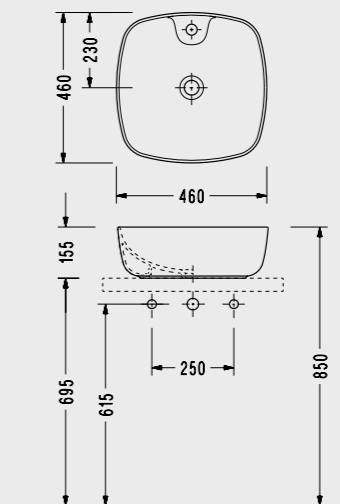

SEREL Minimal Slim Pot Washbasin (46 cm.)

3049

SEREL Minimal Slim Pot Washbasin (46 cm.)

3016

SEREL Minimal Washbasins

SEREL Minimal Countertop Slim Washbasin (60 cm.)

1633

SEREL Minimal Countertop Slim Washbasin (60 cm.)