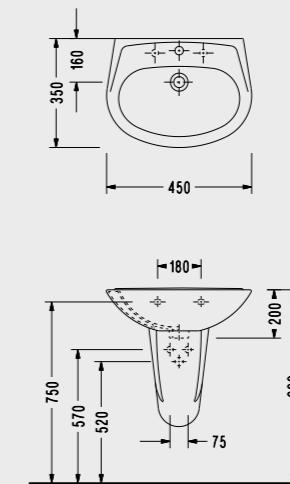

SEREL Washbasins

Washbasin (45 cm.)

2741

Washbasin (35 cm.)

2641

Washbasin (45 cm.)

Washbasin (45 cm) 5440	Small Semi Pedestal 5423
------------------------------	--------------------------------

Washbasin (41 cm.)