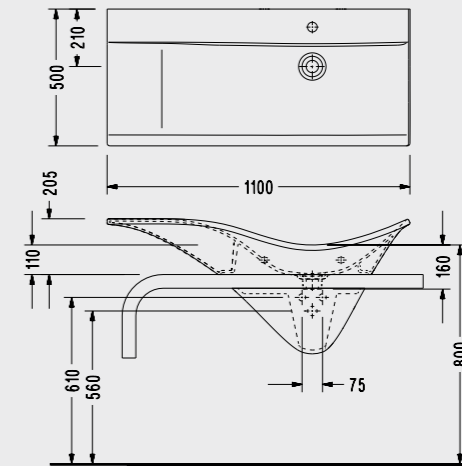

SEREL Amphora Wall Hung Bidet (56,5 cm.)

AN19

SEREL Marine

SEREL HYGIENE PLUS

SEREL Marine Washbasin (110 cm.)

Washbasin (110 cm.) MR01	Semi Pedestal MR21	"L" Washbasin Console 150400800019	Mirror 150400800004
--------------------------	--------------------	------------------------------------	---------------------