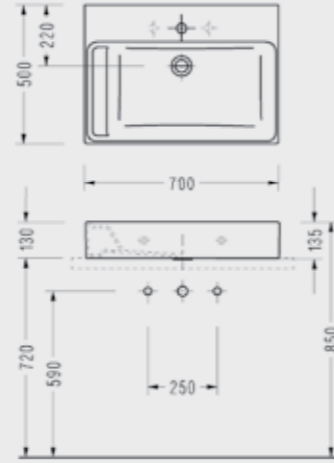

SEREL Minimal Rectangular Washbasin (60 cm.)

2047

SEREL Minimal Square Washbasin (50 cm.)

2042

SEREL Minimal Washbasins

SEREL Minimal Rectangular Washbasin (70 cm.)

2027

SEREL Minimal Semi-Recessed Washbasin (60 cm.)