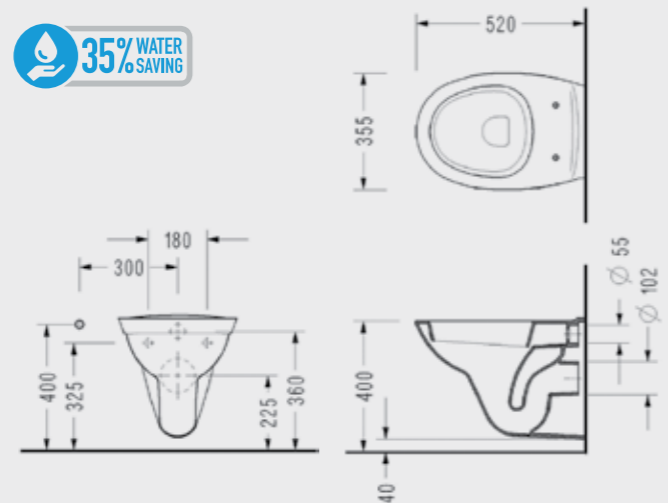

0902

Wall Hung WC Pan (48 cm.)

0412

Wall Hung WC Pan (53 cm.)

SEREL
PURE
WASH

0426

Wall Hung WC Pan (52 cm.)

0422