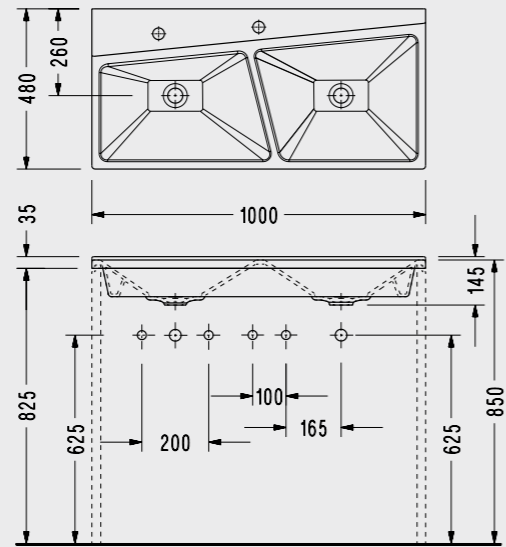

SEREL 4Life

SEREL 4Life Double Bowl Washbasin (100 cm.)

FL32

SEREL 4Life Monoblock Wall Hung Washbasin (48,5 cm)

FL37

SEREL 4Life

SEREL 4Life Monoblock Wall Hung Washbasin (48,5 cm.) (Red Decor)

FL37-KRPR