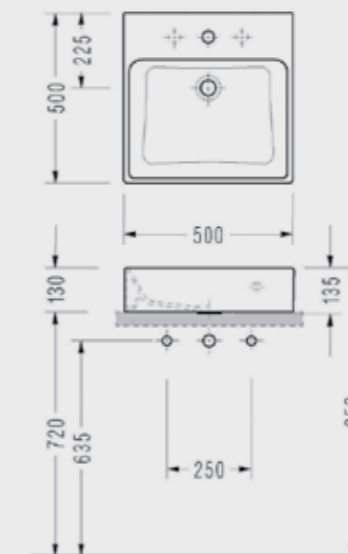

SEREL Minimal Square Washbasin (50 cm.)