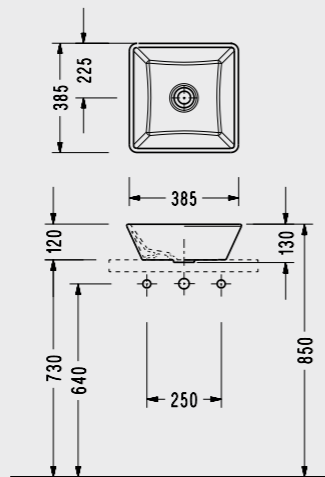

1634

SEREL Minimal Cylindrical Washbasin (Ø 46 cm.)

2025

SEREL Minimal Washbasins

SEREL Minimal Cylindrical Washbasin (Ø 45 cm.)

2054

SEREL Minimal Pot Washbasin (Ø 45 cm.)

2012

SEREL Chamonix Pot Washbasin (55 cm.)

CH33

SEREL Minimal Washbasins

SEREL Chamonix Pot Washbasin (55 cm.)

CH34

SEREL Chamonix Washbasin with Triangular Stand (55 cm.)

CH01

SEREL Minimal Square Pot Washbasin (38,5 cm.)

2013

SEREL Minimal Washbasins

SEREL Minimal Square Pot Washbasin (43 cm.)

2014

SEREL Minimal Square Washbasin (50,5 cm.)

2840

SEREL Minimal Rectangular Washbasin (45 cm.)

2049