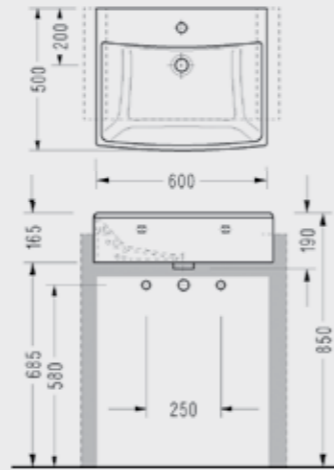

SEREL Minimal Rectangular Washbasin (60 cm.)

2047

SEREL Minimal Square Washbasin (50 cm.)

2042

SEREL Minimal Washbasins

SEREL Minimal Rectangular Washbasin (70 cm.)

2027

SEREL Minimal Semi-Recessed Washbasin (60 cm.)