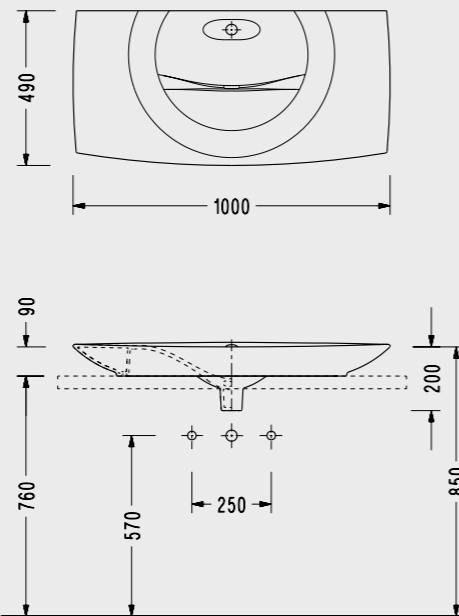

SEREL
HYGIENE
PLUS

SEREL Freestanding Washbasin (Ø49,5 cm.)

1901

SEREL Purity

SEREL Purity Washbasin (100 cm.)

Washbasin
(100 cm.)
PR35

Waste Siphon
Unit
150400300481

SEREL Purity