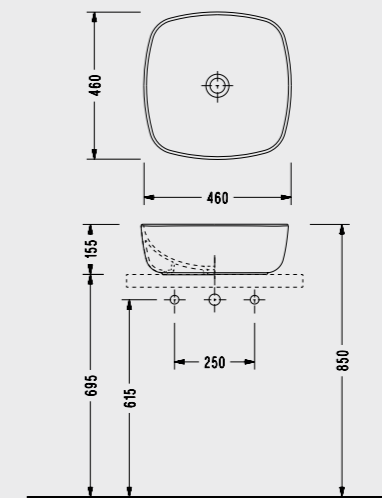

SEREL Minimal Slim Pot Washbasin (46 cm.)

3049

SEREL Minimal Slim Pot Washbasin (46 cm.)

3016

SEREL Minimal Washbasins

SEREL Minimal Countertop Slim Washbasin (60 cm.)

1633

SEREL Minimal Countertop Slim Washbasin (60 cm.)