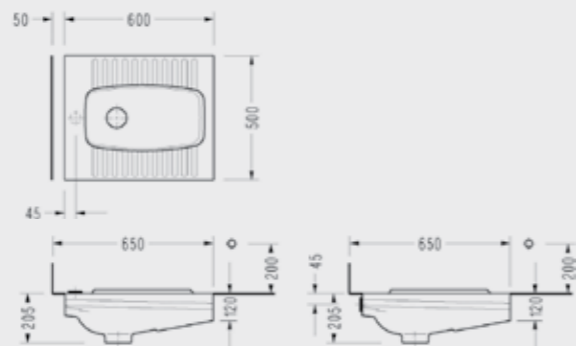

0917 AR

Squatting Pan (50x60 cm.)