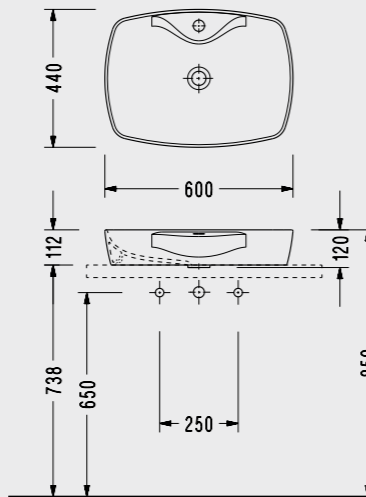

SEREL Minimal Slim Pot Washbasin (46 cm.)

3049

SEREL Minimal Slim Pot Washbasin (46 cm.)

3016

SEREL Minimal Washbasins

SEREL Minimal Countertop Slim Washbasin (60 cm.)

1633

SEREL Minimal Countertop Slim Washbasin (60 cm.)