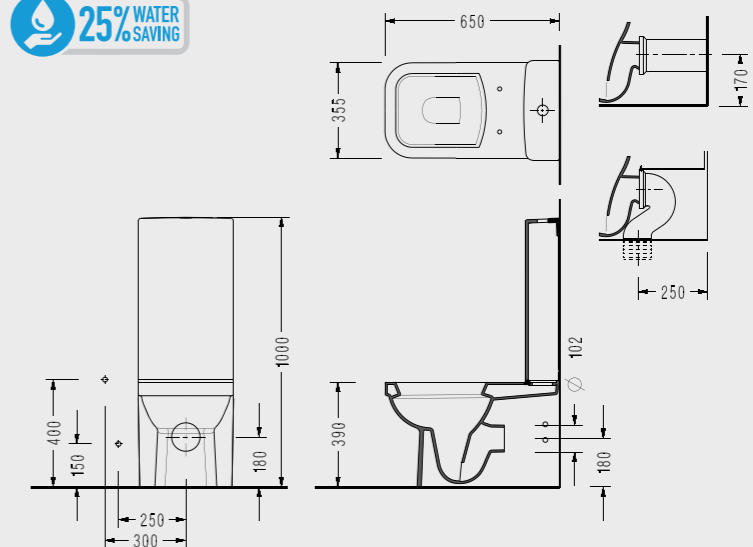

SEREL Delta Slim Washbasin

Slim Washbasin (60 cm) DE30	Slim Washbasin (50 cm) DE43	Full Pedestal DE05	Semi Pedestal DE21
-----------------------------------	-----------------------------------	-----------------------	-----------------------

SEREL Star

SEREL Delta Slim Washbasin (45 cm.)

Washbasin (45 cm) DE42	Full Pedestal DE05	Semi Pedestal DE21
------------------------------	-----------------------	-----------------------

SEREL Star BTW Close-Coupled WC Pan (65 cm.) + SEREL Amadis Jacket Cistern